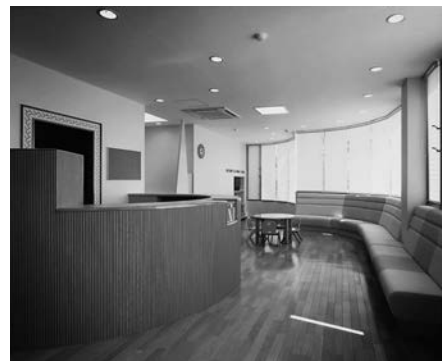

■ かわしま眼科クリニック

所在地	和歌山市狐島370-1
建築主	河島義治
用途	医院
構造・規模	RC造 2階建
延床面積	407.9
施工	日英建設
竣工	2001年
写真撮影	古田写真事務所

■ 平山こどもクリニック

所在地	和歌山県有田郡吉備町天満305-4
建築主	平山健二
用途	医院
構造・規模	S造 2階建
延床面積	225
施工	三洋建設
竣工	1997年
写真撮影	古田写真事務所

■長谷川邸 (上)